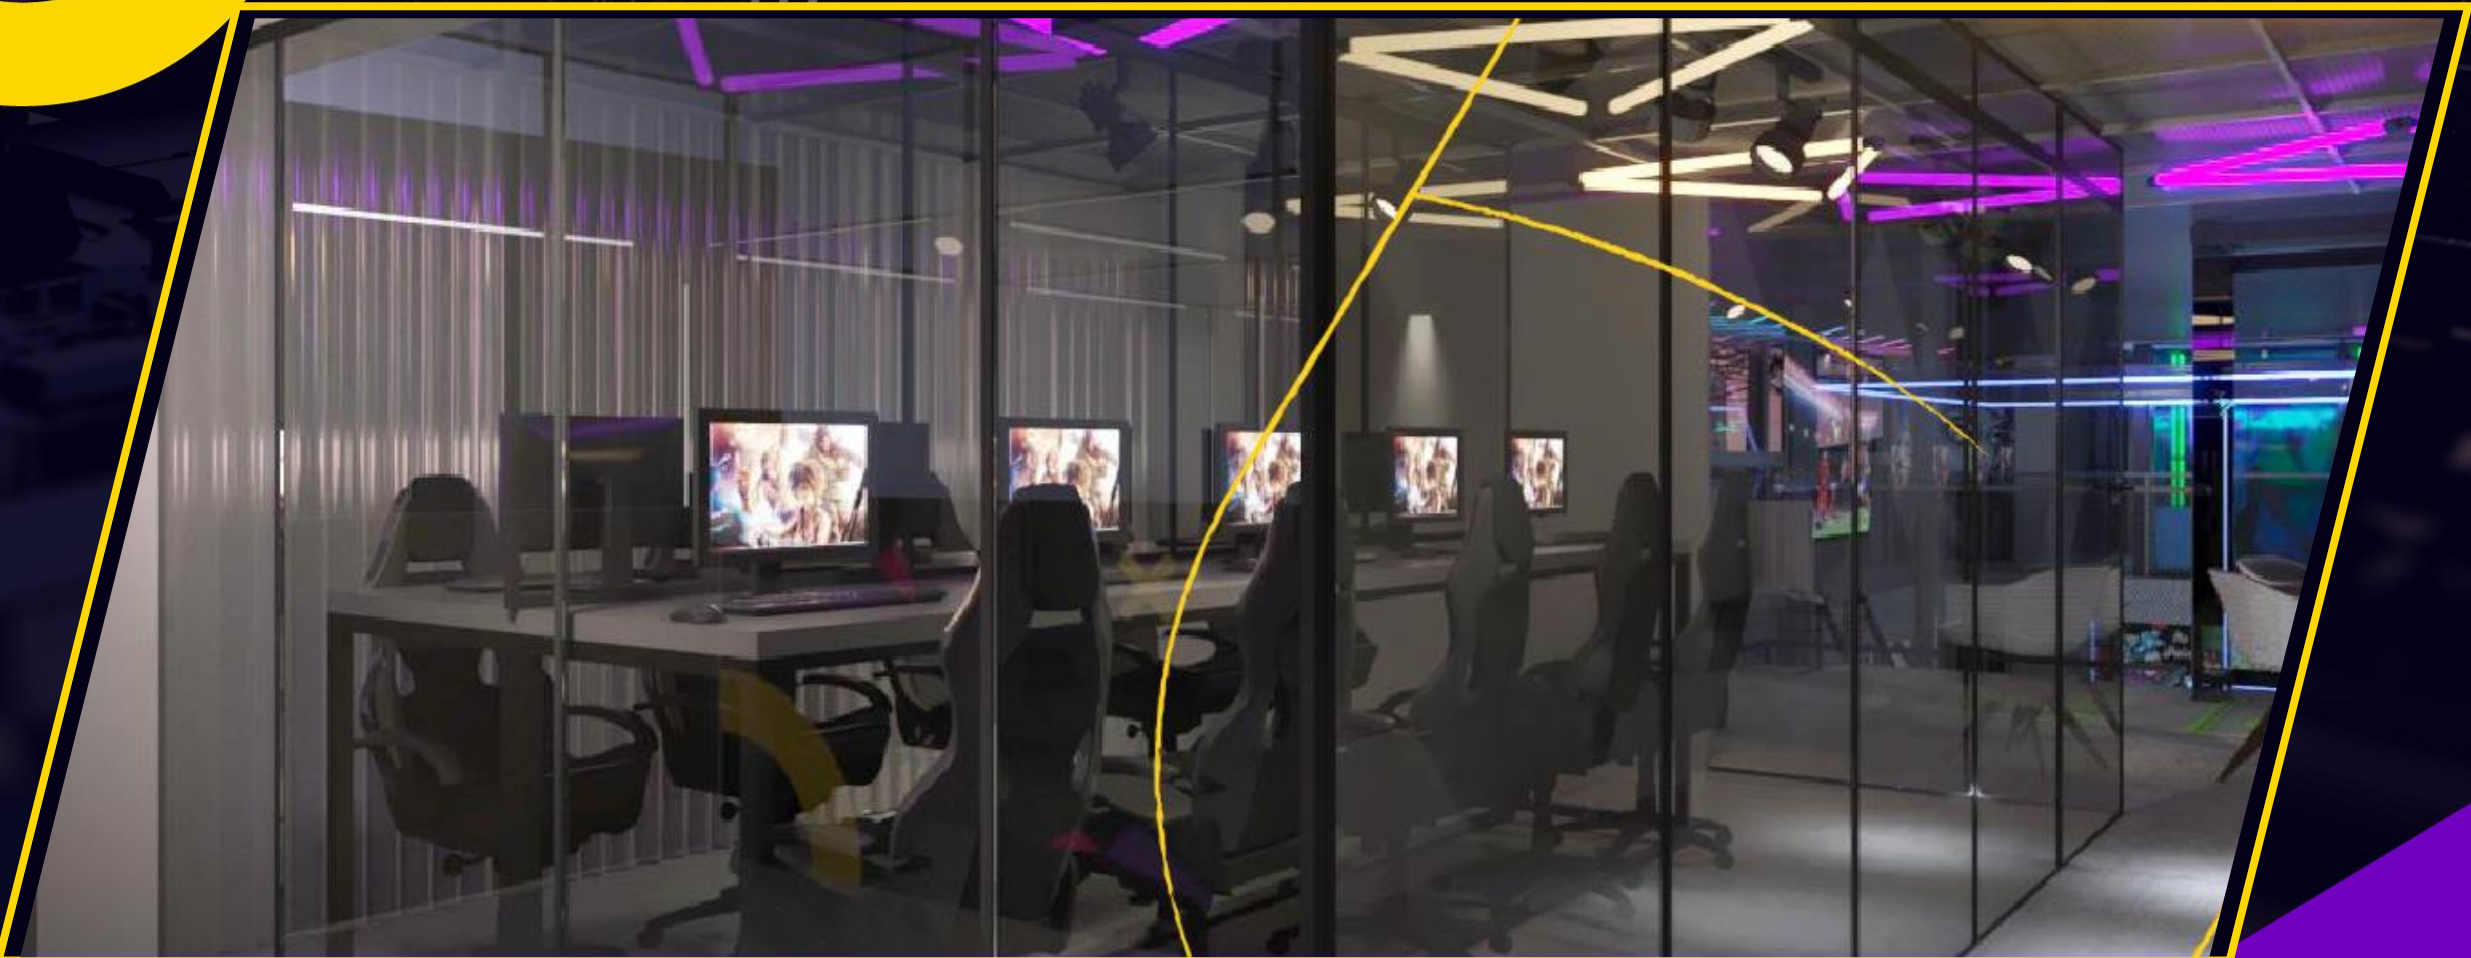

◀ QUAL NOSSO PLAY?