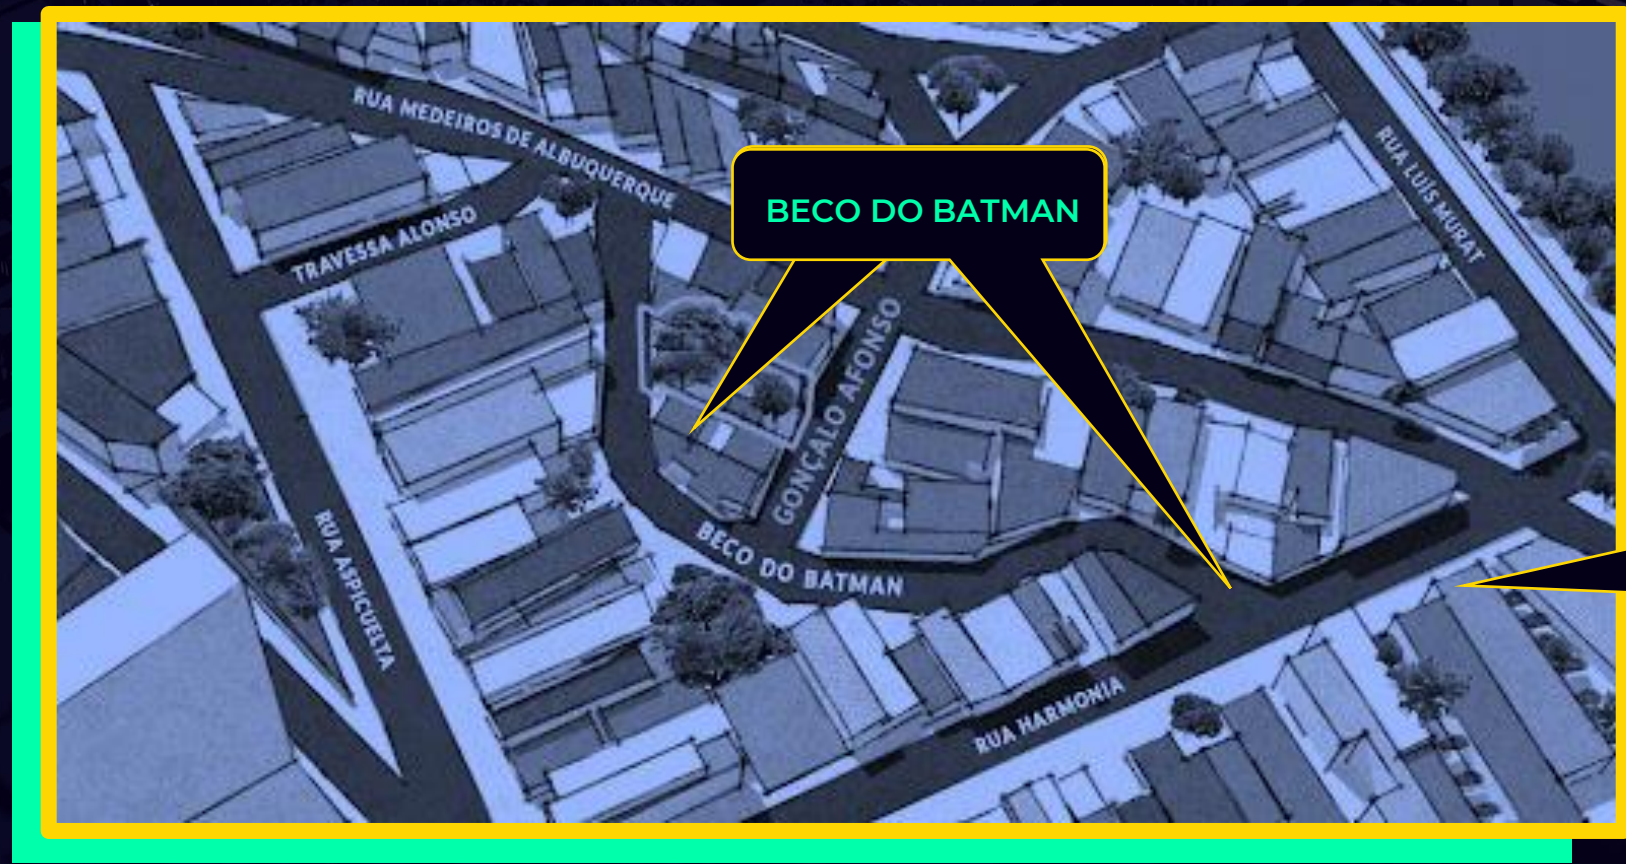

Pressione start e prepare-se para viver essa experiência conosco.

◀ LOCALIZAÇÃO PRIVILEGIADA

NOSSA SAFEZONE

Por que logar com a gente? Como somos diferentes? Por que vale a pena jogar conosco?

A LOGIN é um centro de **experiências tecnológicas, gastronômicas e mixológicas** para quem quer viver o limite entre o real e o virtual. Somos a **safezone perfeita** de onde decolar aventuras combando criatividade e diversidade para qualquer squad. **Quem loga aqui rusha XP e buffa velocidade de todas as suas skills, seja qual for a quest!**